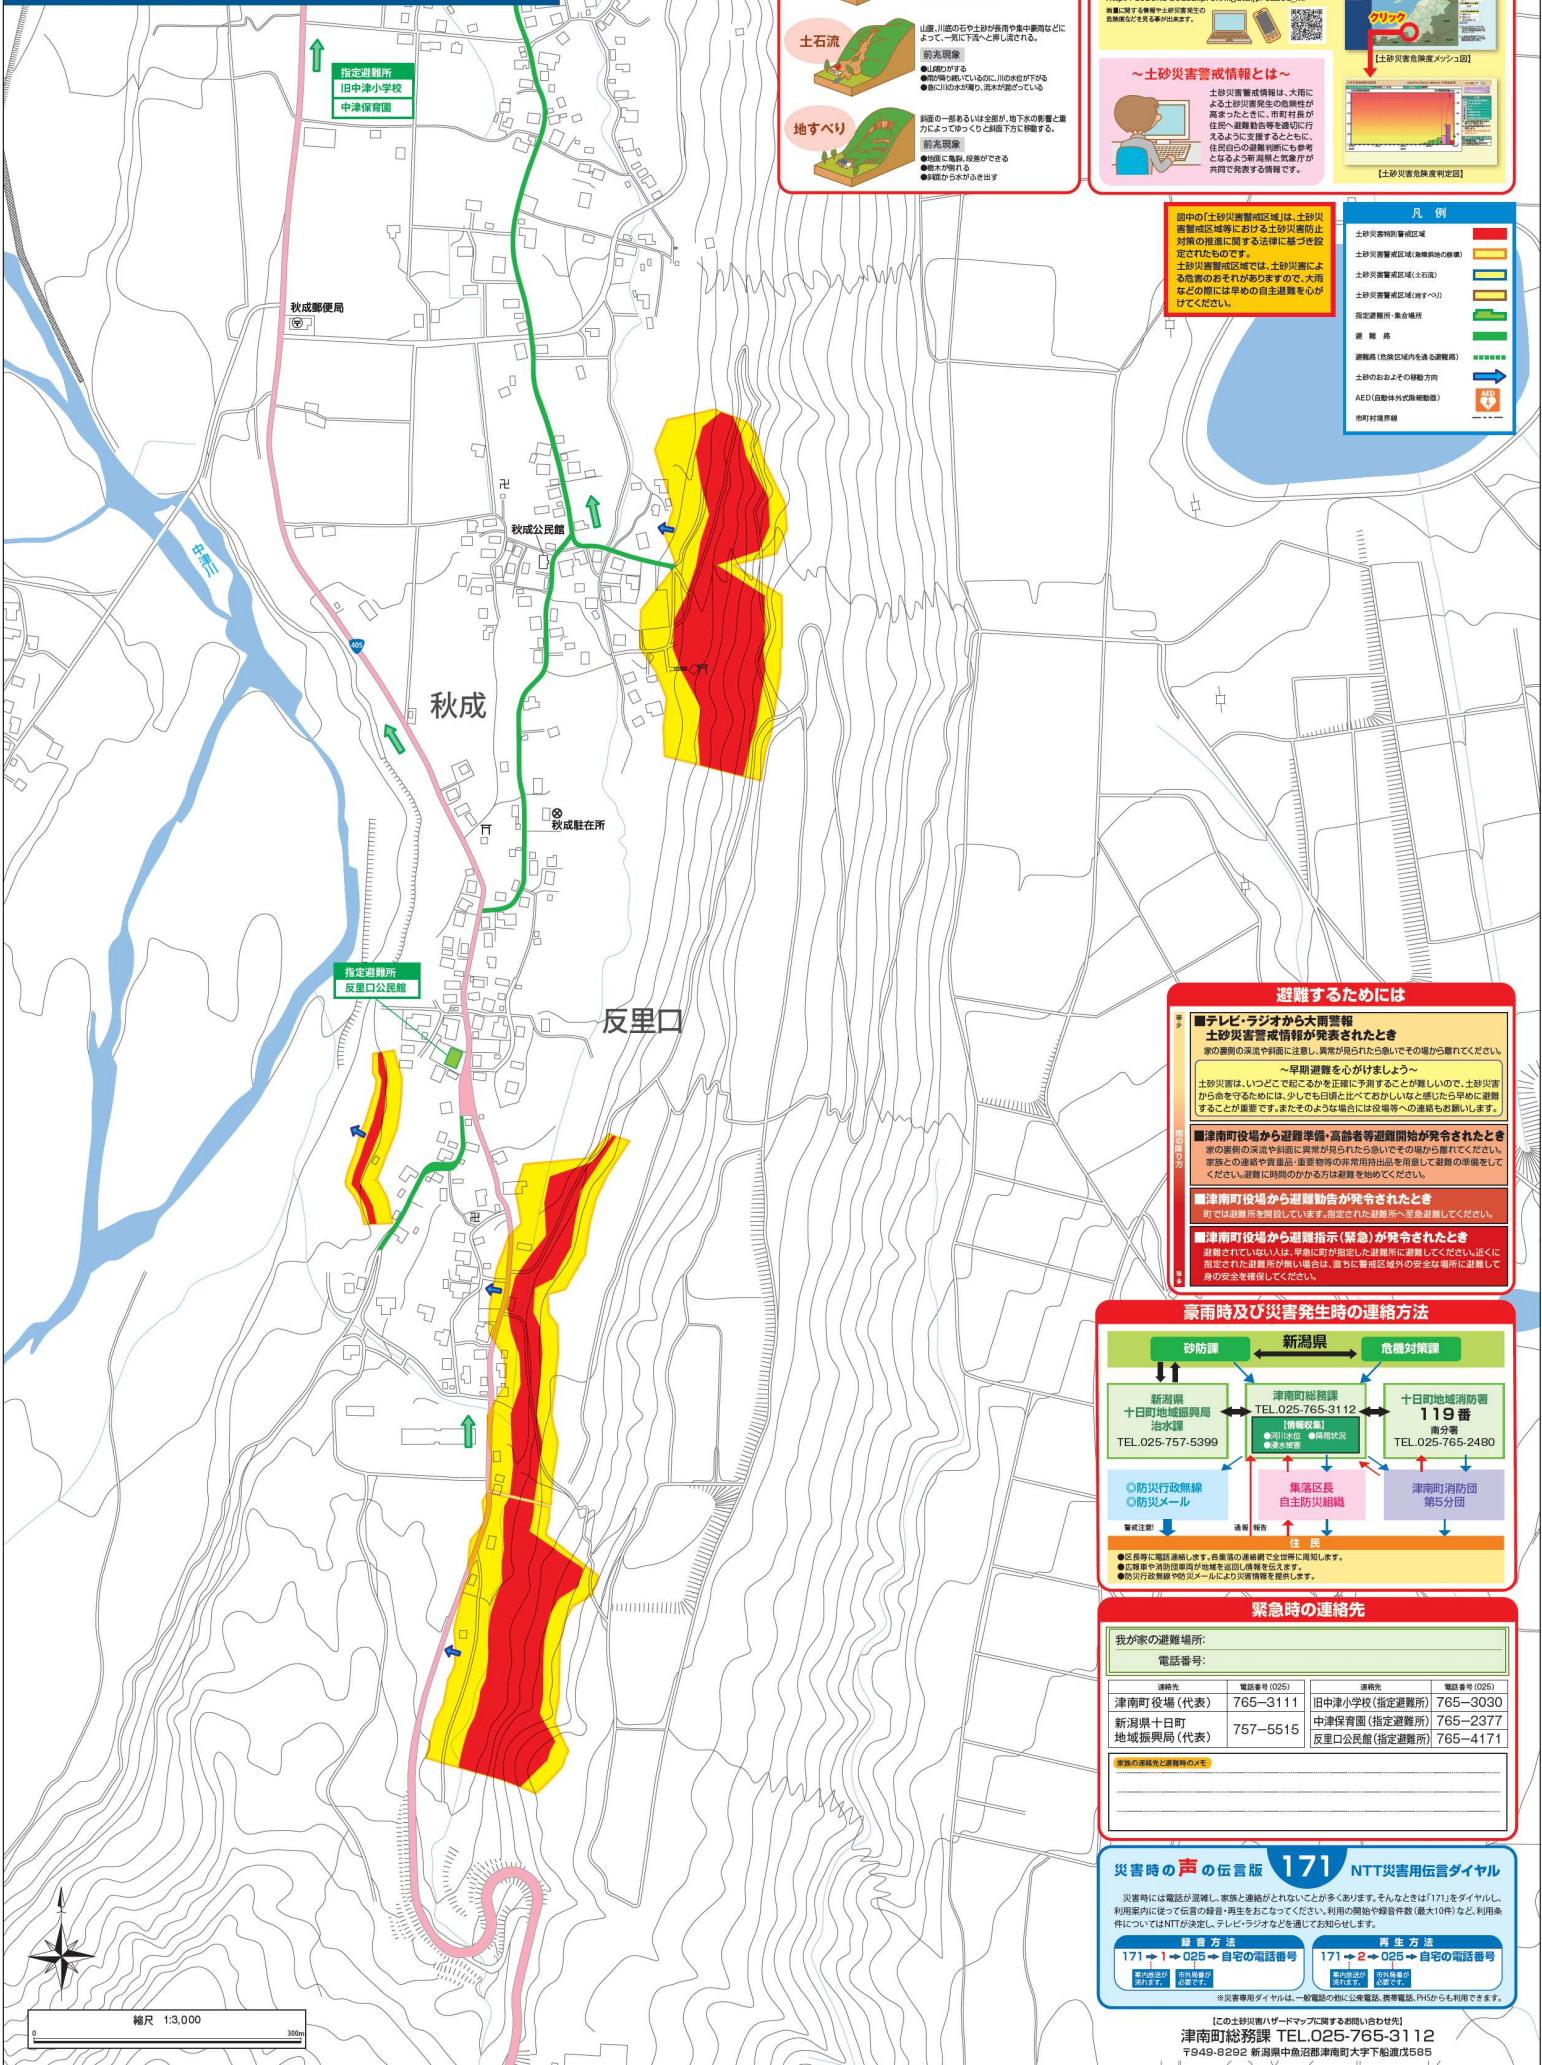

# 津南町 秋成・反里口地区 土砂災害ハザードマップ

### 土砂災害とは

地形にふさわしい水分の浸透力を認め、雨や融雪などの影響によって斜面が崩れる。

- がけ崩れ**
  - 雨が降ると水がたまる
  - 雨が降ると土がゆるむ
  - 雨が降ると土が滑りやすくなる
- 土石流**
  - 山崩れ、川の流れが速くなる
  - 山崩れ、川の流れが速くなる
  - 山崩れ、川の流れが速くなる
- 地すべり**
  - 斜面の一部がゆるむ
  - 斜面の一部がゆるむ
  - 斜面の一部がゆるむ

### 凡例

図中の土砂災害警戒区域は、土砂災害警戒区域等における土砂災害防止対策の推進に関する法律に基づき設定されたものです。土砂災害警戒区域は、土砂災害による被害のおそれがありますので、大雨などの際には早めの自主避難を心がけてください。

- 土砂災害警戒区域
- 土砂災害警戒区域(避難勧告の対象)
- 土砂災害警戒区域(土砂流)
- 土砂災害警戒区域(地すべり)
- 指定避難所・集合場所
- 避難経路
- 避難経路(危険区域内を走る避難経路)
- 土砂のおよそ移動方向
- AED(自動体外式除細動器)
- 消防団事務所

### 避難するためには

■テレビ・ラジオから大雨警報 土砂災害警戒情報が発表されたとき

家の周囲の深溝や斜面に注意し、異常が見られたら急いでその場から離れてください。

～早期避難を心がけましょう～

土砂災害は、いつでも起こることを正確に予測することが難しいので、土砂災害から命を守るためには、少しでも日頃と比べておかしいなと感じたら早めに避難することが重要です。またそのような場合には避難所への避難もお願いいたします。