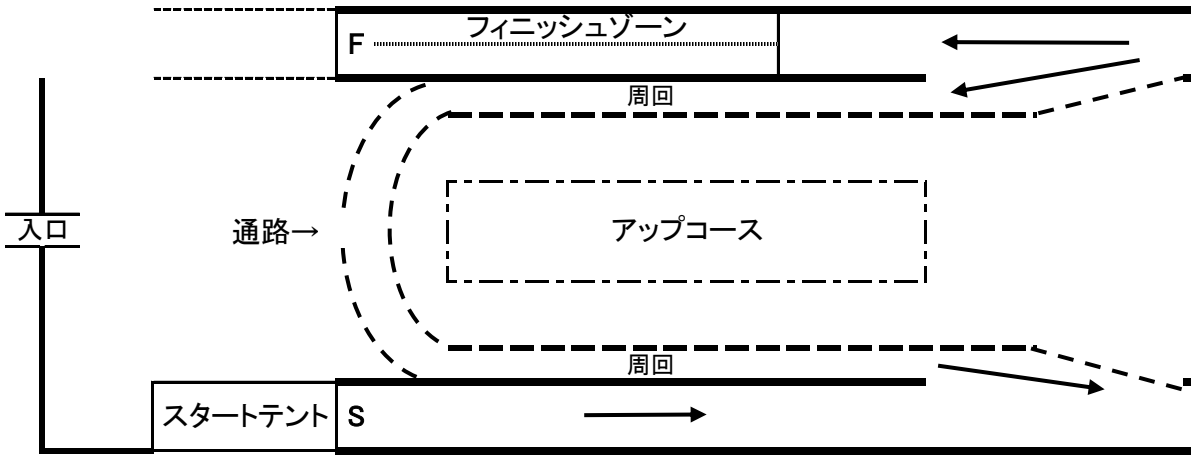

会場内禁煙

クロスカントリー会場レイアウト

池(注意)

コース →

コース →

速報掲示板
表彰台

JURY 競技本部
受付 テント クロカンハウス

コース図 会場図 公式掲示板

チームテントエリア
レストハウス
トイレ

※救護室は競技本部内に設けてあります。 掲示板

チームテントエリア

ワックステスト
コース