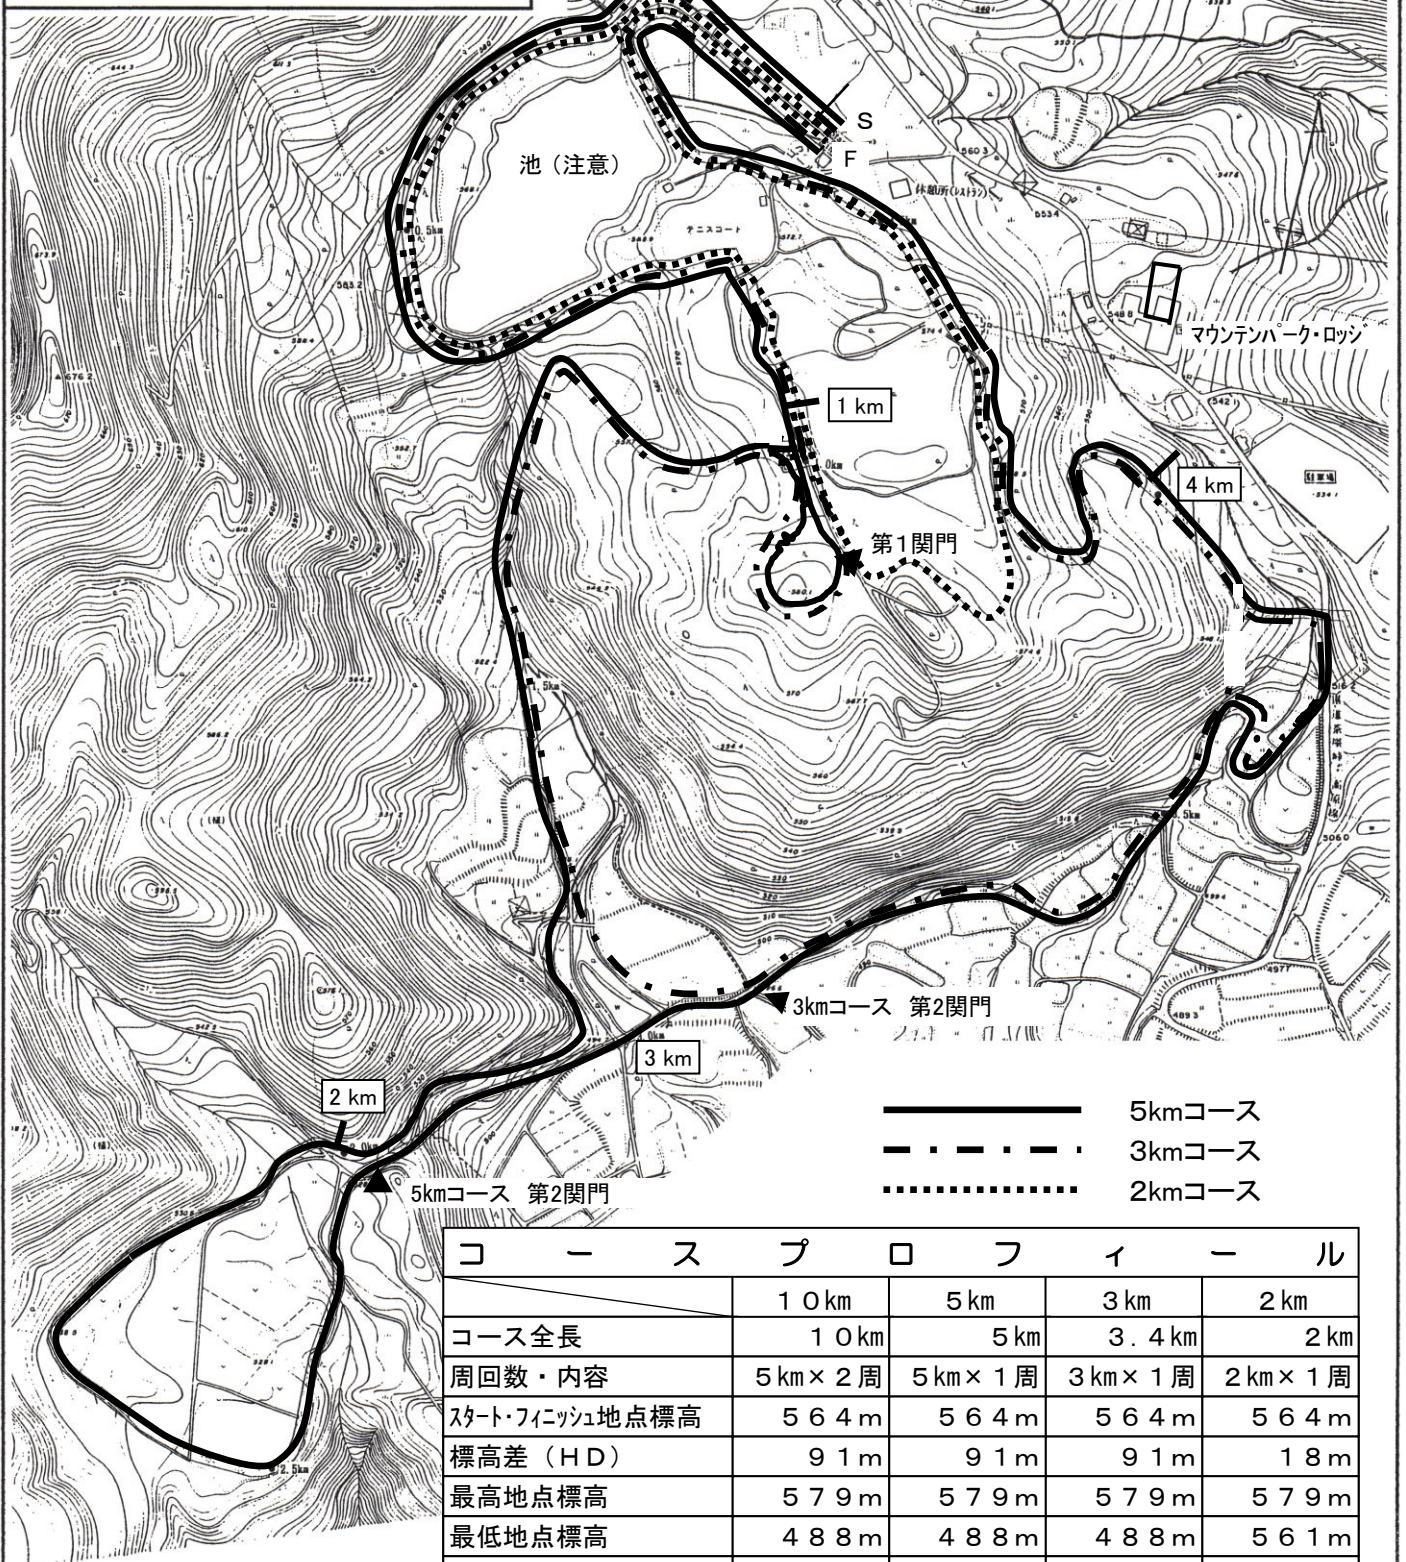

マウンテンパーク津南  
クロスカントリースキーコース

公認番号 SAJ 2-CC-49/97

コース	10km	5km	3km	2km
コース全長	10km	5km	3.4km	2km
周回数・内容	5km×2周	5km×1周	3km×1周	2km×1周
スタート・フィニッシュ地点標高	564m	564m	564m	564m
標高差(HD)	91m	91m	91m	18m
最高地点標高	579m	579m	579m	579m
最低地点標高	488m	488m	488m	561m
極限登高(MC)	48m	48m	48m	18m
合計登高(TC)	390m	195m	m	m